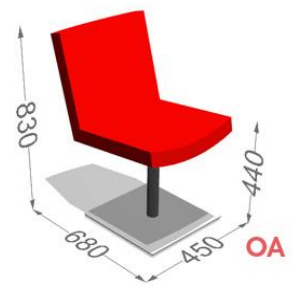

Medstativ
epoxilackerad innostandard
Inklusive standardtyg

Inklusive standardläder

5485

6641

Select medium RA

Select medium måttkedjor

Select Meeting WB

5 kryss stativ m hjul
gaspelare
armstöd
epoxilackerad innostandard
Inklusive standardtyg