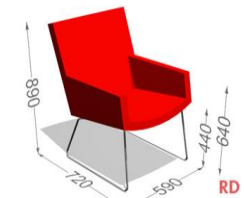

Select largo Måttkedja