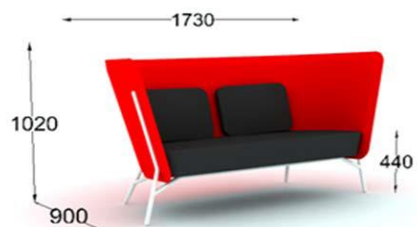

exkl. tyg (åtgång 6,75 meter)

19972

Extra kromat stativ

660

Aura sofffa/ fåtölj

Låg rygg

2 sits sofffa AR2M - låg rygg

Klädd stoppad sits