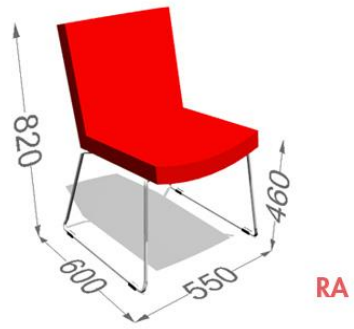

Medstativ
epoxilackerad innostandard
Inklusive standardtyg

Inklusive standardläder

5485

6641

Select medium RA

Select medium måttkedjor

Select Meeting WB

5 kryss stativ m hjul
gaspelare
armstöd
epoxilackerad innostandard
Inklusive standardtyg