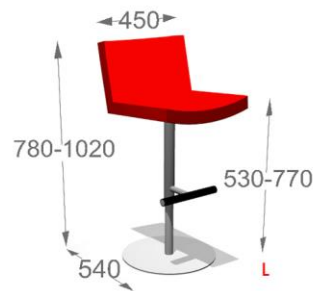

Select Bar X

Select bar måttkedja

Aura soffor/ fåtölj

Högryggad

2 sits soffa AR2L - Hög rygg

Klädd stoppad sits

Klädd rygg, två sidor

inkl. 2 lösa ryggkuddar