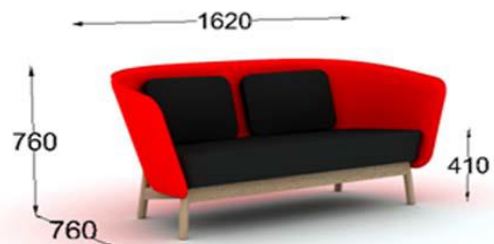

inkl. standardtyg (5,75 meter)

23261

exkl. tyg (åtgång 5,75 meter)

19380

Extra kromat stativ

660

Aura soffu, träunderrede - låg rygg

2 sits soffu Aura wood AR2 wood - Låg rygg