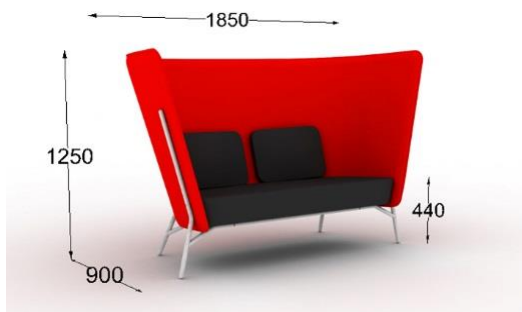

Select Bar X

Select bar måttkedja

Aura soffor/ fåtölj

Högryggad

2 sits soffa AR2L - Hög rygg

Klädd stoppad sits

Klädd rygg, två sidor

inkl. 2 lösa ryggkuddar