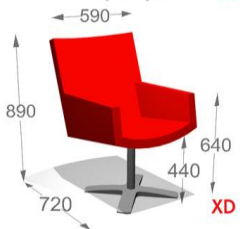

Select largo Måttkedja