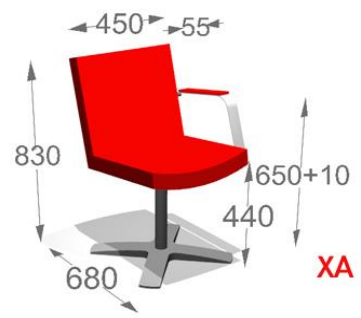

Medstativ
epoxilackerad innostandard
Inklusive standardtyg

Inklusive standardläder

5485

6641

Select medium RA

Select medium måttkedjor

Select Meeting WB

5 kryss stativ m hjul
gaspelare
armstöd
epoxilackerad innostandard
Inklusive standardtyg