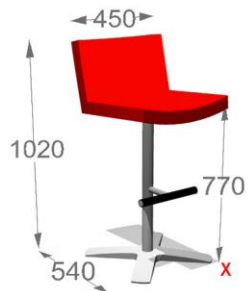

Select Bar X

Select bar måttkedja

Aura soffor/ fåtölj

Högryggad

2 sits soffa AR2L - Hög rygg

Klädd stoppad sits

Klädd rygg, två sidor

inkl. 2 lösa ryggkuddar