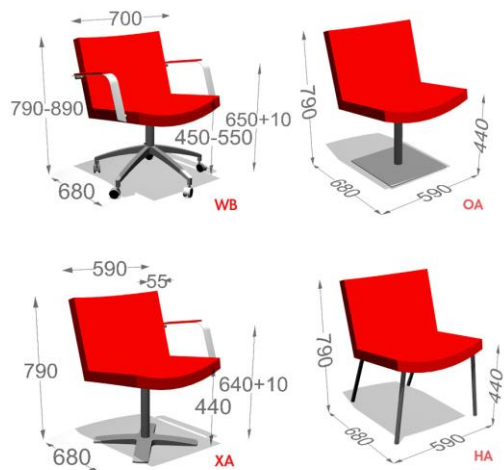

Fåtöljer:

Select soft XA

4 kryss stativ
epoxilackerad innostandard
Inklusive standardtyg

6528

Inklusive standardläder

7923

Tillägg:

Blankpolerad/Krom

158

Snurr-och returfunktion

468