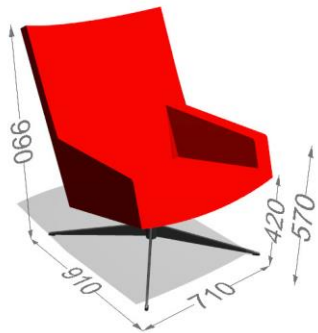

Inklusive standardläder

19284

Tillägg:

Blankpolerad/Krom

1141

Snurr-och returfunktion

587

Select Largo XL