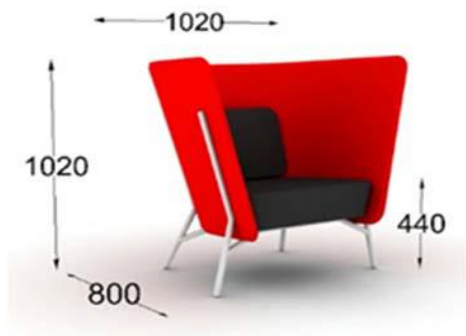

1 sits fätötlj AR1M Låg rygg

Klädd stoppad sits

Klädd rygg, två sidor

inkl. 1 lös ryggkudde

Finns lösning att förankra kuddar

epoxylackerade ben, Inno std

inkl. standardtyg (5,75 meter)

23261

exkl. tyg (åtgång 5,75 meter)

19380

Extra kromat stativ

660