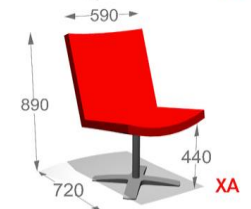

Select largo Måttkedja