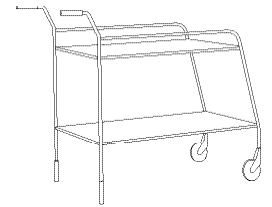

KARLA

Design | Stina Sandwall

Art no	Colour	HxWxL	Brutto exkl.moms	Rek. Brutto inkl. moms
27051005	○ White	62,5x41x82 cm	2568 SEK	3210 SEK
27051305	● Anthracite	62,5x41x82 cm	2568 SEK	3210 SEK
27053605	● Light grey	62,5x41x82 cm	2568 SEK	3210 SEK