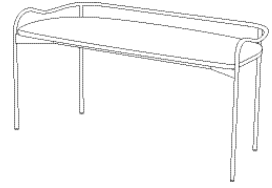

BUBBLE BENCH

Design | Stina Sandwall & Nina Jobs

Art no	Colour	HxLxD	Brutto exkl.moms	Rek. Brutto inkl. moms
42021005	○ White/brown leather	50x103x40 cm	5432 SEK	6790 SEK
42022705	● Grey/Black leather	50x103x40 cm	5264 SEK	6580 SEK
42021505	● Black/Black leather	50x103x40 cm	5264 SEK	6580 SEK