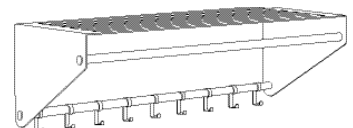

STICKS HAT RACK

Design | Stina Sandwall

Art no	Colour	HxWxD	Brutto exkl.moms	Rek. Brutto inkl. moms
28051005	⊖ White/chrome	25,5x80x35 cm	2908 SEK	3635 SEK
28051305	⊖ Anthracite/chrome	25,5x80x35 cm	2908 SEK	3635 SEK