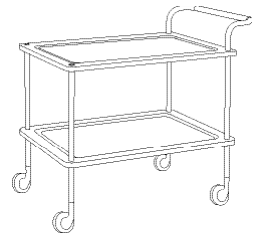

TROLLEY

Design | Stina Sandwall

Art no	Colour	HxWxD	Brutto exkl.moms	Rek. Brutto inkl. moms
27021005	○ White	60x50x70 cm	3680 SEK	4600 SEK
27021105	● Light grey	60x50x70 cm	3680 SEK	4600 SEK
27021205	● Dark grey	60x50x70 cm	3680 SEK	4600 SEK
27021705	● Soft Yellow	60x50x70 cm	3680 SEK	4600 SEK
27021805	● Wine red	60x50x70 cm	3680 SEK	4600 SEK