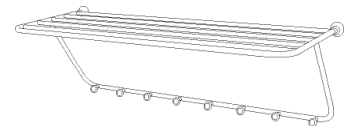

INA HAT RACK 50/80

Design | Stina Sandwall

Art no	Colour	HxWxD	Brutto exkl.moms	Rek. Brutto inkl. moms
26001005	<input type="radio"/> White	26x52x31 cm	1576 SEK	1970 SEK
26002705	<input checked="" type="radio"/> Grey	26x52x31 cm	1576 SEK	1970 SEK
26011005	<input type="radio"/> White	26x82x31 cm	1760 SEK	2200 SEK
26012705	<input checked="" type="radio"/> Grey	26x82x31 cm	1760 SEK	2200 SEK