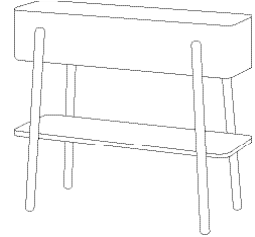

PRUNELLA

Design | Stina Sandwall

Art no	Colour	HxWxD	Brutto exkl.moms	Rek. Brutto inkl. moms
38701005	○ White/white	69x32,5x80 cm	3132 SEK	3915 SEK
38701025	◐ White/oak	69x32,5x80 cm	3132 SEK	3915 SEK