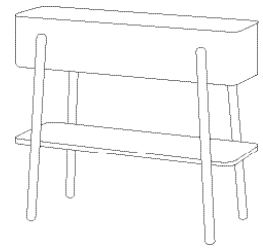

PRUNELLA

Design | Stina Sandwall

Art no	Colour	HxWxD	Brutto exkl.moms	Rek. Brutto inkl. moms
38701005	White/white	69x32,5x80 cm	3132 SEK	3915 SEK